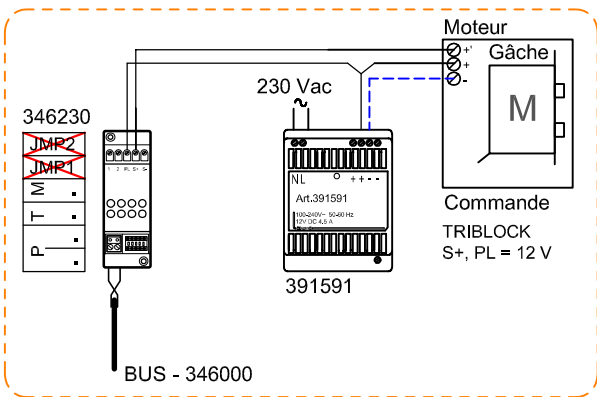

RELAIS 346230