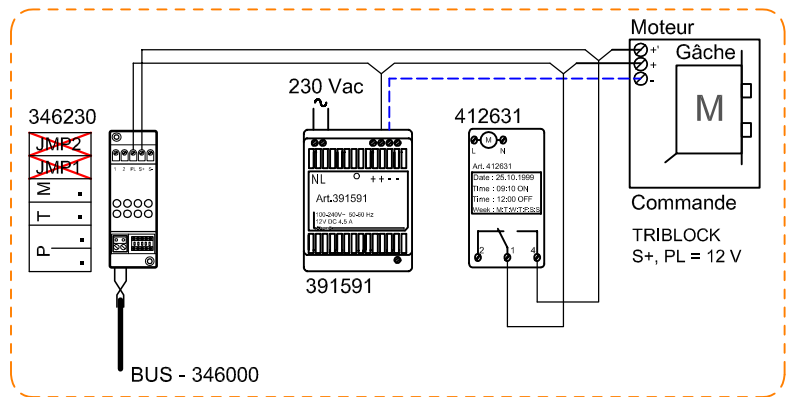

PRINZIPSCHEMA - SCHÉMA DE PRINCIPE

TRIBLOCK

IMPORTANT!

Pour le câblage de l'installation vidéo, nous vous recommandons d'utiliser notre câble réf. 336904. Le câble doit être torsadé par paires et il ne doit pas être blindé.

WICHTIG!

Für die Verkabelung der Anlage empfehlen wir die Verwendung unseres Systemkabels 336904. Bei der Verwendung von anderen Kabeltypen beachten Sie bitte die Installationsvorschriften im Bticino Hauskommunikations-Katalog.

RELAIS 346250

RELAIS 346250

RELAIS 346230

RELAIS 346230

RELAIS 346210

RELAIS 346210