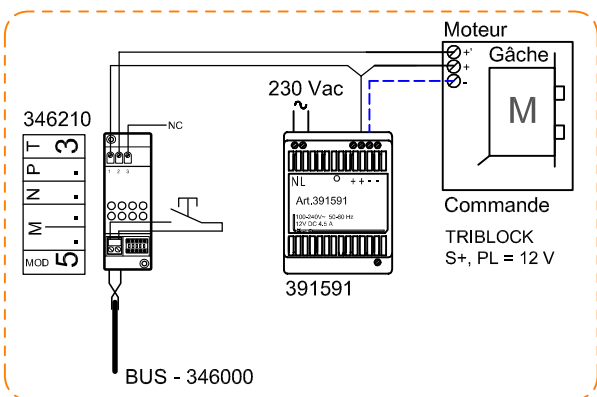

PRINZIPSCHEMA - SCHÉMA DE PRINCIPE

TRIBLOCK

IMPORTANT!

Pour le câblage de l'installation vidéo, nous vous recommandons d'utiliser notre câble réf. 336904. Le câble doit être torsadé par paires et il ne doit pas être blindé.

WICHTIG!

Für die Verkabelung der Anlage empfehlen wir die Verwendung unseres Systemkabels 336904. Bei der Verwendung von anderen Kabeltypen beachten Sie bitte die Installationsvorschriften im Bticino Hauskommunikations-Katalog.

RELAIS 346250

RELAIS 346250

RELAIS 346230

RELAIS 346230

RELAIS 346210

RELAIS 346210