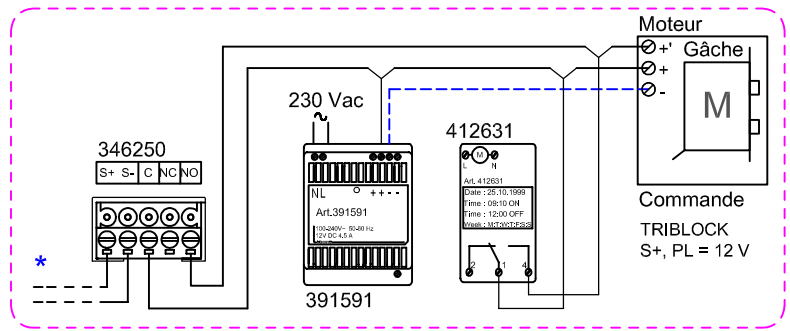

RELAIS 346250