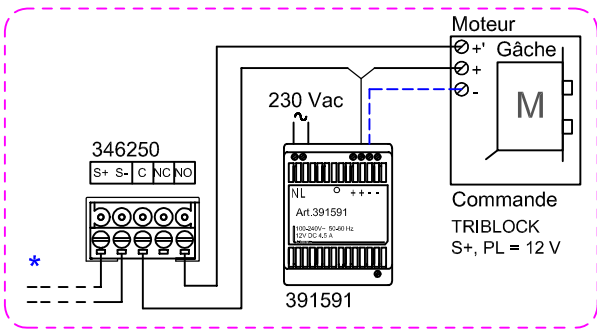

PRINZIPSCHEMA - SCHÉMA DE PRINCIPE

TRIBLOCK

IMPORTANT!

Pour le câblage de l'installation vidéo, nous vous recommandons d'utiliser notre câble réf. 336904. Le câble doit être torsadé par paires et il ne doit pas être blindé.

IMPORTANT!

En cas de modification de la configuration, il faut mettre le bloc d'alimentation hors tension pendant 1 minute environ!

WICHTIG!

Bei Änderungen an der Konfiguration muss ein Reset der Anlage durchgeführt werden. Dies wird durch Unterbrechen der Spannungsversorgung für ca. 1 Minute erzielt.

WICHTIG!

Für die Verkabelung der Anlage empfehlen wir die Verwendung unseres Systemkabels 336904. Bei der Verwendung von anderen Kabeltypen beachten Sie bitte die Installationsvorschriften im Bticino Hauskommunikations-Katalog.

RELAIS 346250